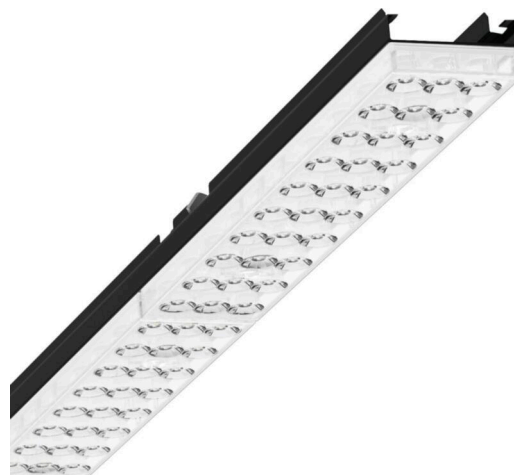

Лампо- и прибородержатели - Individual.Lens.Optic - прямой свет, узко- и широконаправленный - без видимых стыков

Ламподержатель из оцинкованного стального профиля, поверхность покрыта лаком на полиэфирной смоле. Крепление без инструментов с нажимными затворами, встроенными в конструкцию, обеспечивают защиту от кражи и взлома. Цвет корпуса черный RAL 9005; Прямой узко и широко направленный свет, распространяющийся через линзу «Individual.Lens.Optic» из пластика ПММА. Оптика отдельных линз делает сборку и установку предельно удобными, плоскость легко чистится. Тройные ряды из отдельных линз и лампо-/прибородержатели, идеально согласованные между собой, обеспечивают цельный вид без стыков и неравномерностей Подключение к электросети через штатную 5-полюсную штекерную деталь для быстрой сборки, со свободным выбором фаз. Встроенный механизм для правильной сборки для быстрого контакта. Сменные блоки, позволяющие легко модернизировать освещение, существенно продлевают срок службы всей осветительной установки.

DEEP-LINK

<https://www.regiolum.de/ru/article/19430006094>

Ссылка	LED 6000lm 830
ηLB	100 %
Φ ↓/↑	98 % / 2 %
UGR поп./вдоль дисплей	17.6 / 17.8
	65° < 3000cd/m²

Механика

цвет корпуса	черный RAL 9005
размеры (LxWxH/DxH)	1531mm x 55mm x 37mm
вес (нетто)	1.9kg
Вид монтажа	сборка трековых систем, световая структура